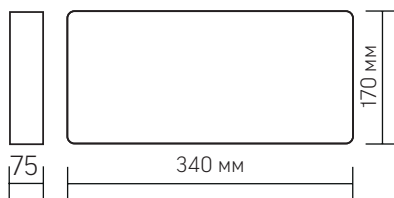

Преимущества:

- Соответствие требованиям пожарной безопасности (НПБ 249-97);
- Соответствие требованиям ГОСТ IEC 60598-2-22-2012;
- Соответствие требованиям ГОСТ Р 12.4.026-2001;
- Возможность менять тип действия: постоянный/непостоянный;
- Класс защиты IP65;
- Гарантия 3 года